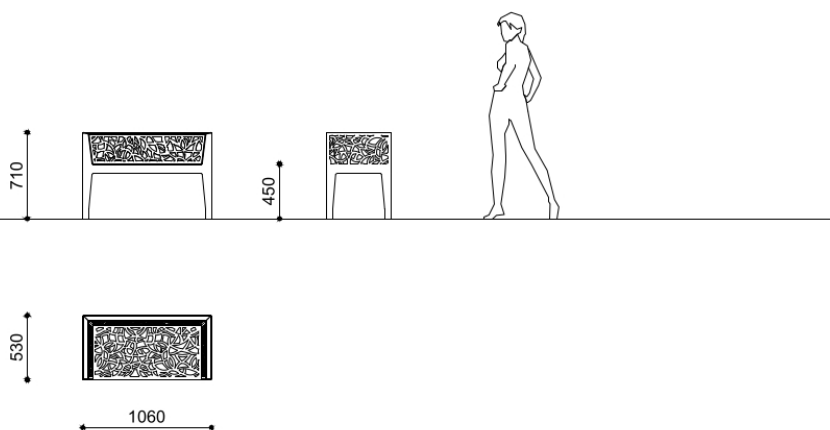

Finiture: NO

Color:
NO

Fissaggio: Predisposizione per tasselli

metalco.it
info@metalco.it